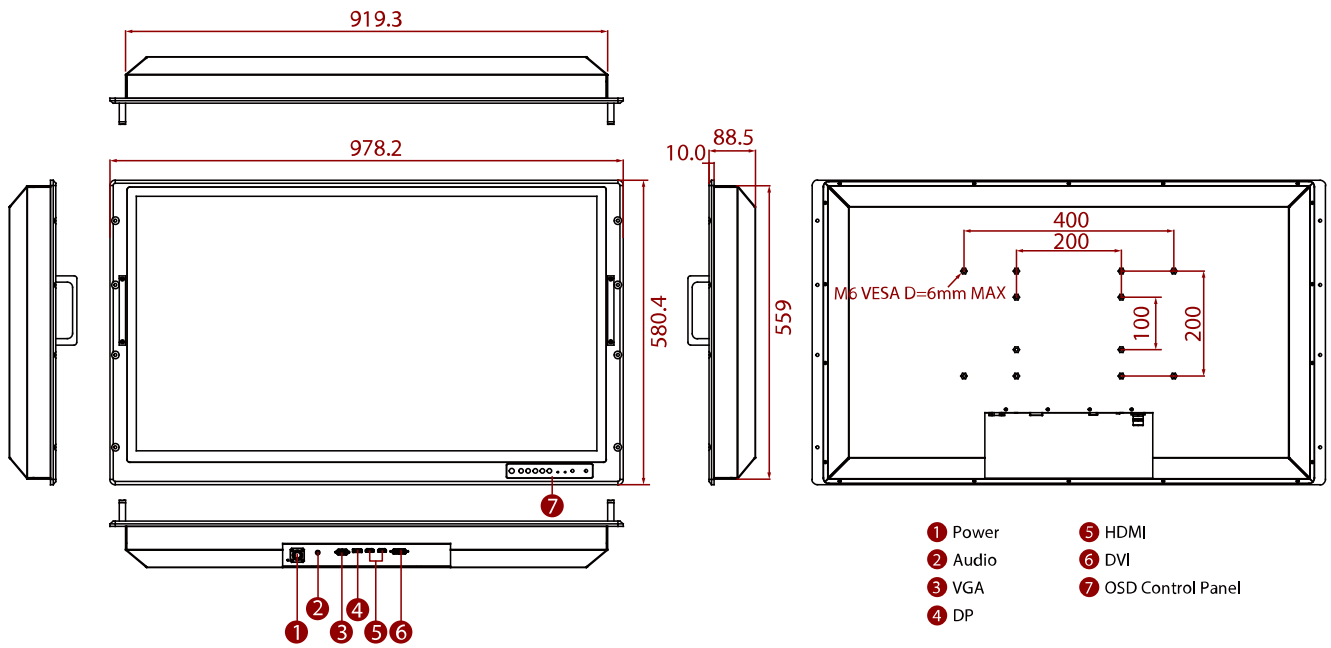

W40L100-MLM1FG

40" 4K超高清機架式保護玻璃軍規等級顯示器

KEY FEATURES

- 40" 4K UHD 顯示器(3840 x 2160)原始解析度
- 符合MIL-STD 810G / MIL-STD 461E
- 機架安裝機械設計, 支持VESA安裝
- AR保護玻璃
- 軍規級電源連接器(MIL-DTL-38999/1)
- AC 100~240V, 通用, ±10%; DC 9~36V, ±10%(可選)
- 方便的螢幕顯示控件

SPECIFICATIONS

顯示器			
解析度	3840x2160	尺寸	40 inches
對比度	5000:1	面版亮度	350 nits
色階	1.07G (8-bit+FRC) Colors	可視角	89,89,89,89
可視區	878.112 x 485.352 mm	類型	AR Protection Glass EMI ITO Glass (Optional)
環境			
工作濕度	10% to 95% RH	工作溫度	0~50°C
儲存溫度	-10°C~60°C		
認證			
認證	CE, FCC		
符合法規			
MIL-STD 461E/F	RE101 / RE102 CE101 / CE102 with EMI Glass / Touch(Optional) RS101 / RS 103 CS101 / CS 106 / CS 109 / CS 114 / CS 115 / CS 116	MIL-STD 810F/G	Vibration Method 514.5 Humidity Method 507.4 Transit Drop Method516.5
訊號埠			
序列埠	1 x RS232 for Remote Control (Optional)	影像	1 x VGA 1 x DVI 1 x Display Port 1.2 1 x HDMI 1.4 (Optional) 1 x HDMI 2.0 (Optional)
音訊	1 x Audio Line In (Optional)		
機構			
外觀尺寸	978.2 x 580.4 x 88.5 mm	安裝	VESA Mount/ Rack Mount
外殼	Metal	冷卻系統	Fanless Design
配件			
配件	1 x User Manual(Hardcopy) 1 x Power Cord MILDTL38999/1 1 x VGA Cable 1 x DVI Cable 2 x HDMI Cable	配件選配	1 x Audio cable

電源	
電源規格	AC 100~240V, Universal, ±10% DC 9~36V, ±10% (Optional)
控制	
按鈕	7 key: Power Decrease Increase Exit/ Auto Menu Day/ Night Lock/ Unlock

DIMENSIONS UNIT:MM

NOTE

1. This is a simplified drawing and some components are not marked in detail.
2. If you require an external test report, Winmate will charge an NRE fee.
3. Please contact our sales representative if you need further product information.
4. All specifications are subject to change without prior notice.
5. The product shown in this datasheet is a standard model. For diagrams that contain customized or optional I/O, please contact the Winmate Sales Team for more information.