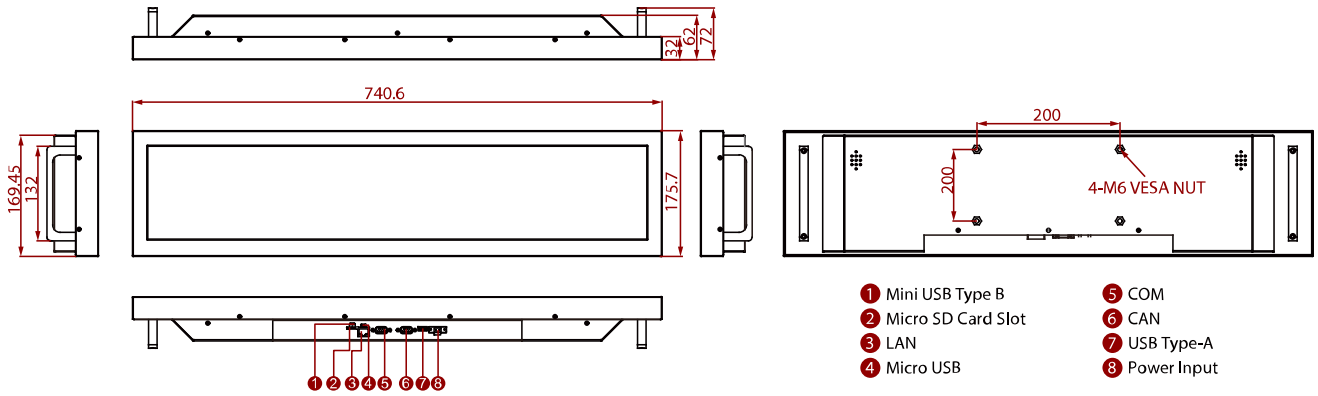

W28FA3S-CHA2

28.6" NXP i.MX6長條型數位電子看板

KEY FEATURES

- 28.6英寸1920 x 540解析度, 具有高亮度和寬比例的螢幕
- NXP i.MX6 雙核 1GHz處理器
- 無風扇冷卻系統和超低功耗
- 支持PoE功能
- 1 x USB; 1 x RS232 /422/485; 1 x CAN BUS; 1 x Micro SD Slot

SPECIFICATIONS

顯示器			
類型	Protection Glass	解析度	1920x0540
尺寸	28.6 inches	對比度	4000:1
面版亮度	700 nits	可視角	89,89,89,89
可視區	698.4x196.425 mm		
系統規格			
處理器	NXP i.MX6 Dual Core, 1.0GHz	記憶體	1GB 2GB (Optional)
儲存空間	Onboard 16GB eMMC Onboard 32GB eMMC (Optional)	作業系統	Linux Ubuntu 18.04 (Optional) Android 6.0 (Optional) Debian 7.0 (Optional) Linux 4.1.15 QT 5.5 (Optional)
環境			
工作濕度	10% to 90% (non-condensing)	工作溫度	0~50°C
儲存溫度	-10~60°C		
認證			
認證	CE, FCC		
機構			
外觀尺寸	740.6 x 175.7 x 72 mm	安裝	VESA Mount
外殼	Metal	冷卻系統	Fanless Design
訊號埠			
USB埠	1 X USB 2.0 1 x USB 3.0	序列埠	1 x RS232/422/485
影像	1 x HDMI (Optional)	有線網路	2 x RJ 45-10/100/1000 Mbps
配件			
配件	User Manual Driver CD1 Power Cord AC Adapter 2 pin Terminal Block VESA Mount Screws USB to Micro USB Cable		
電源			

DIMENSIONS UNIT:MM

Winmate W28FA3S-CHA2

NOTE

1. This is a simplified drawing and some components are not marked in detail.
2. Please contact our sales representative if you need further product information.
3. The product shown in this datasheet is a standard model. For diagrams that contain customized or optional I/O, please contact the Winmate Sales Team for more information.