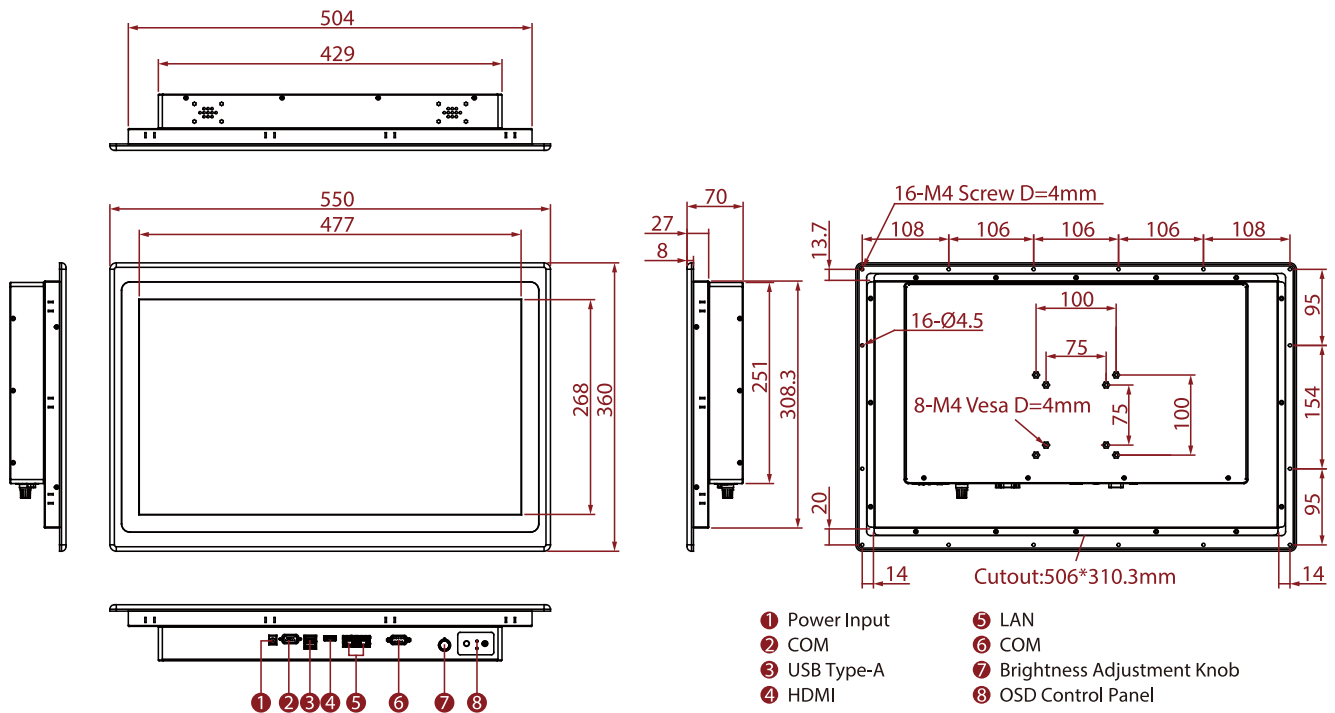

顯示器			
解析度	1920x1080	尺寸	21.5 inches
對比度	3000:1	面版亮度	250 nits
可視角	89,89,89,89	可視區	476.64x268.11 mm
類型	Projected Capacitive Multi Touch Screen		
系統規格			
處理器	Intel® Core™ i5-7200U (3M Cache, up to 3.10 GHz) Intel® Core™ i5-7300U (3M Cache, up to 3.50 GHz)	記憶體	1 x SO-DIMM, DDR4 2133 MHz, 4GB 8GB (Optional) 16GB (Optional)
儲存空間	1 x M.2 2242 SSD 128GB M.2 2242 SSD up to 512GB (Optional)	以太網控制器	Intel® Ethernet Controller I211-AT + Intel® Ethernet Connection I219-LM
安全支援	TPM 2.0	作業系統	Windows 10 IoT Enterprise (Optional) Linux Ubuntu 18.04 (Optional)
無線通訊網路	Support (Optional)	藍牙	Support (Optional)
機構			
外觀尺寸	550 x 360 x 70 mm	安裝	Panel mount VESA Mount
外殼	Metal Housing	冷卻系統	Fanless design
嵌入尺寸	504x309mm		
環境			
工作濕度	10% to 90% (non-condensing)	工作溫度	0~50°C
儲存溫度	-20~60°C	IP防水等級	Front IP65
認證			
認證	CE, FCC		
訊號埠			
電源輸入	1 x 12V DC, 2.5φ DC jack	USB埠	2 x USB3.0 (Type-A)
序列埠	1 x RS232/422/485 (Default RS232) 1 x RS232	影像	1 x HDMI 1.4 (Optional)
音訊	2 x Speaker	擴充端口	2 x M.2 slot(1 for WiFi, 1 for SSD)
有線網路	2 x Giga LAN RJ45 Connector	指示燈	1 x LED Indicator for power 1 x LED Indicator for storage

亮度旋鈕	1 x Brightness Adjustment Knob		
控制			
按鈕	1 x Power Button 1 x Reset Button		
配件			
配件	100~240V AC to DC Adapter Power Cord Driver CD & Manual VESA screws Mounting clips		
電源			
電源規格	12V DC	電源適配器	12V 84W

DIMENSIONS UNIT:MM

Winmate W22IK3S-PPA3

NOTE

1. Measurements are shown in mm.
2. Tolerance of all dimensions is shown as follow 0~30 mm ± 0.1 mm, 30~50 mm ± 0.15 mm, 50~120 mm ± 0.2 mm, above 120 mm ± 0.25 mm.
3. This is a simplified drawing and some components are not marked in detail. Please contact our sales representative if you need further product information.