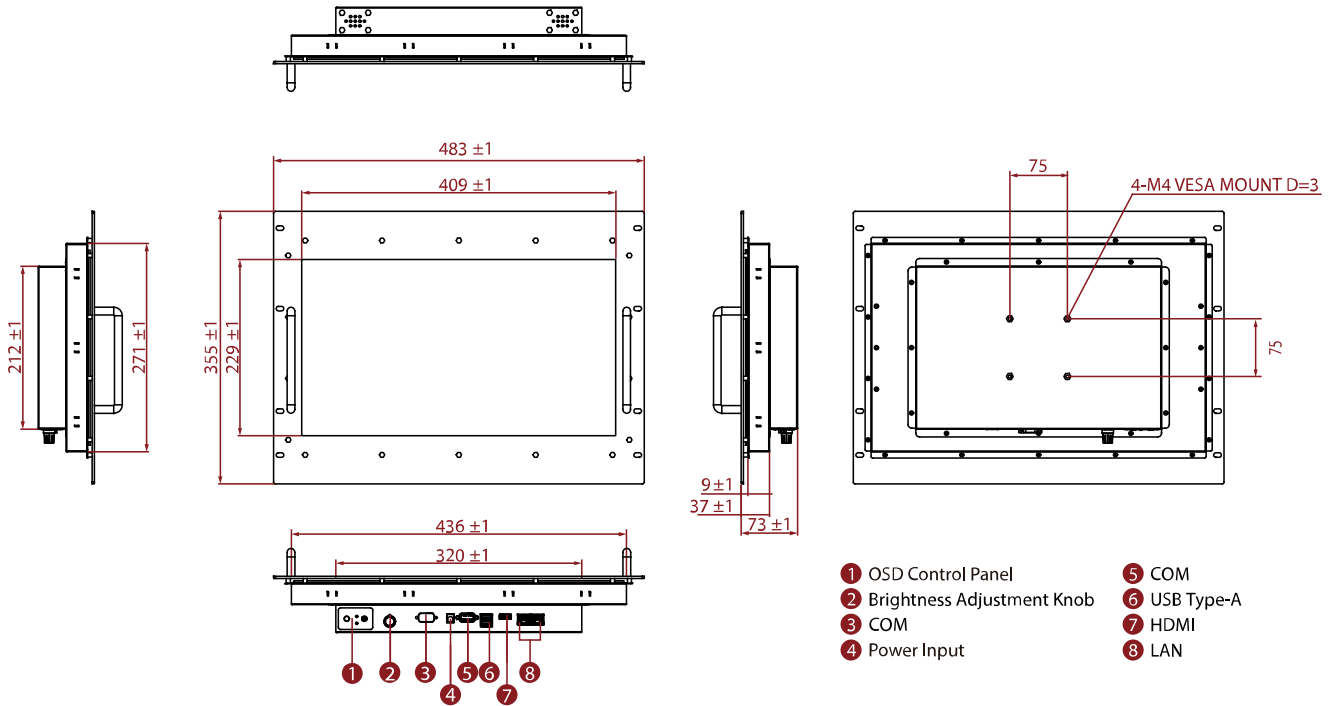

W18IW3S-RKA1

18.5" Intel® Core™ i5-8265U機架式安裝工業電腦

KEY FEATURES

- 18.5" 1920 x 1080 解析度
- 第八代Intel® Core™ i5-8265U 處理器 (turbo to 3.9GHz)
- 靈活的存儲設備, 一個2.5英寸硬盤和一個SSD插槽
- 多個I/O, 兩個串行端口和兩個USB 3.0端口
- 12V DC電源輸入

SPECIFICATIONS

顯示器			
解析度	1920x1080	尺寸	18.5 inches
對比度	1000:1	面版亮度	350 nits
可視角	89,89,89,89	可視區	408.96x230.04 mm
類型	Resistive Touch Screen Protection Glass Without Touch Function (Optional)		
系統規格			
無線通訊網路	Support (Optional)	藍牙	Support (Optional)
處理器	Intel® Core™ i5 -8265U (6M Cache, 1.6GHz up to 3.9 GHz)	記憶體	1 x SO-DIMM, DDR4 2400 MHz, 4GB 8GB (Optional) 16GB (Optional) 32GB (Optional)
儲存空間	1 x M.2 2242 B-key SSD 128GB M.2 2242 B-key SSD up to 512GB (Optional) M.2 2280 M-Key NVME SSD, up to 4TB (Optional)	以太網控制器	Intel® Ethernet Controller I210-AT + Intel® Ethernet Connection I219-LM
安全支援	TPM 2.0	作業系統	Windows 10 IoT Enterprise (Optional) Linux Ubuntu 18.04 (Optional) Linux Ubuntu 20.04 (Optional)
機構			
外觀尺寸	483 x 355 x 73 mm	安裝	Rack Mount(8U)
外殼	Metal Housing	冷卻系統	Fanless design
環境			
工作濕度	10% to 90% (non-condensing)	工作溫度	0~50°C
儲存溫度	-10~60°C		
認證			
認證	CE, FCC		
訊號埠			
電源輸入	1 x 12V DC, 2.5φ DC jack	USB埠	2 x USB3.0 (Type-A)
序列埠	1 x RS232/422/485 (Default RS232) 1 x RS232	影像	1 x HDMI 1.4 (Optional)
擴充端口	2 x M.2 slot(1 for WiFi, 1 for SSD)	有線網路	2 x Giga LAN RJ45 Connector
亮度旋鈕	1 x Brightness Adjustment Knob		

控制			
按鈕	1 x Power Button 1 x Reset Button		
配件			
配件	100~240V AC to DC Adapter Power Cord Driver CD & Manual VESA screws		
電源			
電源規格	12V DC (Lockable Power Jack)	電源適配器	12V 84W

DIMENSIONS UNIT:MM

Winmate W18IK3S-RKA1