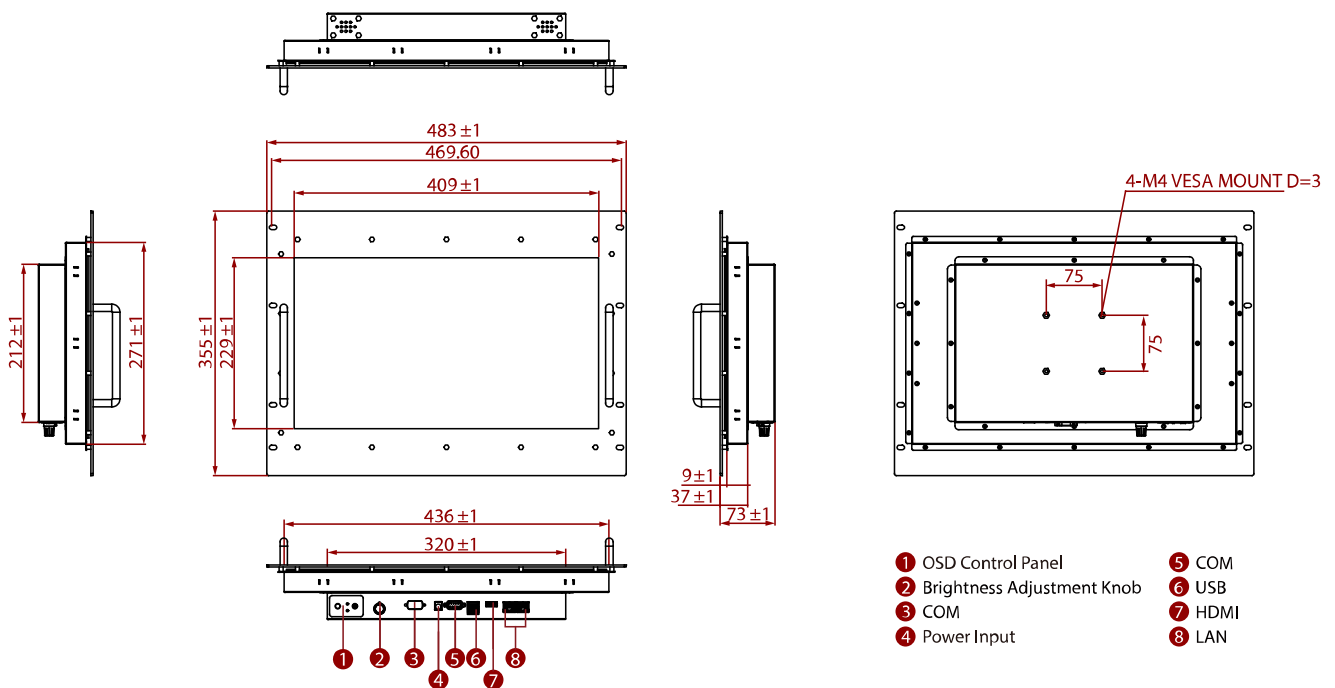

W18IK3S-RKA1

18.5" Intel® Core™ i5機架式安裝工業電腦

KEY FEATURES

- 18.5" 1920 x 1080 解析度
- Intel® 7th Generation Core™ i5 處理器
- 靈活的存儲設備, 一個2.5英寸硬盤和一個SSD插槽
- 多個I/O, 兩個串行端口和兩個USB 3.0端口
- 12V DC電源輸入

SPECIFICATIONS

顯示器			
解析度	1920x1080	尺寸	18.5 inches
對比度	1000:1	面版亮度	350 nits
可視角	89,89,89,89	可視區	408.96x230.04 mm
類型	Resistive Touch Screen Protection Glass Without Touch Function (Optional)		
系統規格			
處理器	Intel® Core™ i5-7200U (3M Cache, up to 3.10 GHz) Intel® Core™ i5-7300U (3M Cache, up to 3.50 GHz)	記憶體	1 x SO-DIMM, DDR4 2133 MHz, 4GB 8GB (Optional) 16GB (Optional)
儲存空間	1 x M.2 2242 SSD 128GB M.2 2242 SSD up to 512GB (Optional)	以太網控制器	Intel® Ethernet Controller I211-AT + Intel® Ethernet Connection I219-LM
安全支援	TPM 2.0	作業系統	Windows 10 IoT Enterprise (Optional) Linux Ubuntu 18.04 (Optional)
無線通訊網路	Support (Optional)	藍牙	Support (Optional)
機構			
外觀尺寸	483 x 355 x 73 mm	安裝	Rack Mount(8U)
外殼	Metal Housing	冷卻系統	Fanless design
環境			
工作濕度	10% to 90% (non-condensing)	工作溫度	0~50°C
儲存溫度	-10~60°C		
認證			
認證	CE, FCC		
訊號埠			
電源輸入	1 x 12V DC, 2.5φ DC jack	USB埠	2 x USB3.0 (Type-A)
序列埠	1 x RS232/422/485 (Default RS232) 1 x RS232	影像	1 x HDMI 1.4 (Optional)
音訊	2 x Speaker	擴充端口	2 x M.2 slot(1 for WiFi, 1 for SSD)
有線網路	2 x Giga LAN RJ45 Connector	指示燈	1 x LED Indicator for power 1 x LED Indicator for storage
亮度旋鈕	1 x Brightness Adjustment Knob		

控制			
按鈕	1 x Power Button 1 x Reset Button		
配件			
配件	100~240V AC to DC Adapter Power Cord Driver CD & Manual VESA screws		
電源			
電源規格	12V DC (Lockable Power Jack)	電源適配器	12V 84W

DIMENSIONS UNIT:MM

Winmate W18IK3S-RKA1

NOTE

1. The product shown in this datasheet is a standard model. For diagrams that contain customized or optional I/O, please contact the Winmate Sales Team for more information.