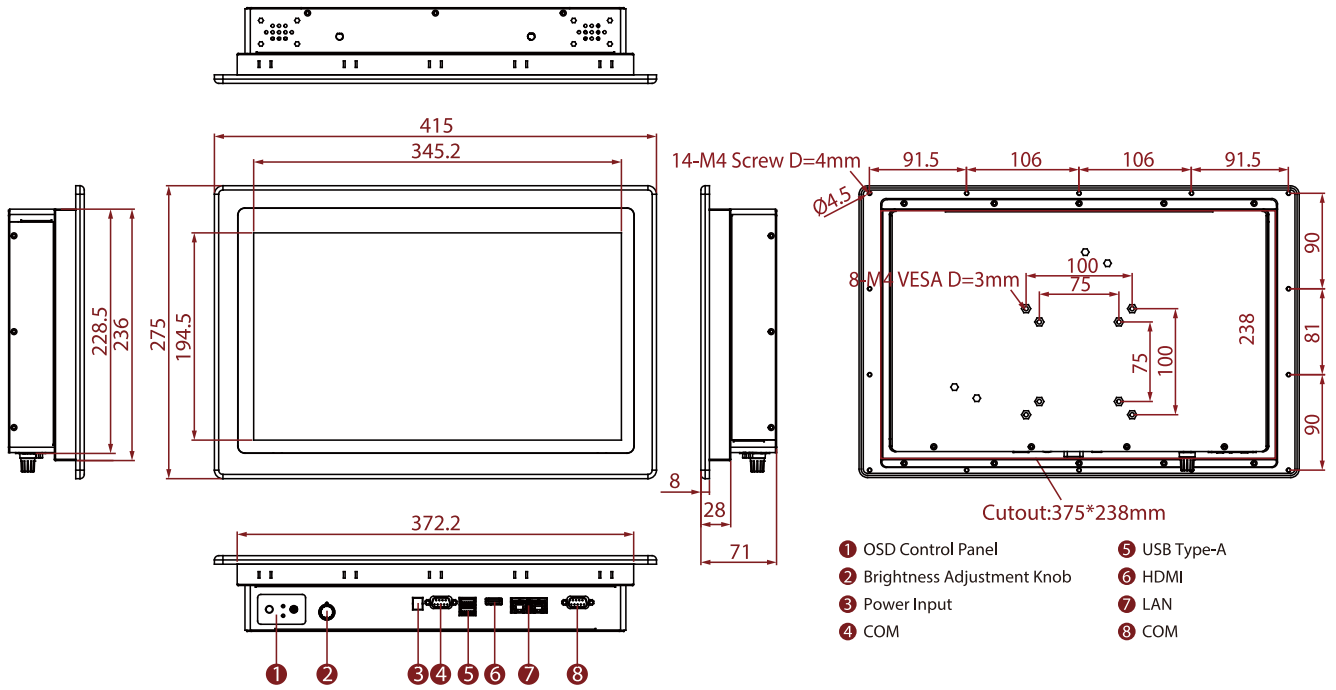

SPECIFICATIONS

顯示器			
解析度	1920x1080	尺寸	15.6 inches
對比度	800:1	面版亮度	300 nits
可視角	85,85,85,85	可視區	344.16x193.59 mm
類型	Projected Capacitive Multi Touch Screen		
系統規格			
處理器	Intel® Core™ i5-7200U (3M Cache, up to 3.10 GHz) Intel® Core™ i5-7300U (3M Cache, up to 3.50 GHz)	記憶體	1 x SO-DIMM, DDR4 2133 MHz, 4GB 8GB (Optional) 16GB (Optional)
儲存空間	1 x M.2 2242 SSD 128GB M.2 2242 SSD up to 512GB (Optional)	以太網控制器	Intel® Ethernet Controller I211-AT + Intel® Ethernet Connection I219-LM
安全支援	TPM 2.0	作業系統	Windows 10 IoT Enterprise (Optional) Linux Ubuntu 18.04 (Optional)
無線通訊網路	Support (Optional)	藍牙	Support (Optional)
機構			
外觀尺寸	415 x 275 x 71 mm	安裝	Panel mount VESA Mount
外殼	Metal Housing	冷卻系統	Fanless design
嵌入尺寸	374.5x240mm		
環境			
工作濕度	10% to 90% (non-condensing)	工作溫度	0~50°C
儲存溫度	-20~60°C	IP防水等級	Front IP65
認證			
認證	CE, FCC		
訊號埠			
電源輸入	1 x 12V DC, 2.5φ DC jack	USB埠	2 x USB3.0 (Type-A)
序列埠	1 x RS232/422/485 (Default RS232) 1 x RS232	影像	1 x HDMI 1.4 (Optional)
音訊	2 x Speaker	擴充端口	2 x M.2 slot(1 for WiFi, 1 for SSD)
有線網路	2 x Giga LAN RJ45 Connector	指示燈	1 x LED Indicator for power 1 x LED Indicator for storage

亮度旋鈕 1 x Brightness Adjustment Knob

配件

配件 100~240V AC to DC Adapter
Power Cord
Driver CD & Manual
VESA screws
Mounting clips

電源

電源規格 12V DC

電源適配器

12V 84W

DIMENSIONS UNIT:MM

Winmate W15IK3S-PPA4

NOTE

1. Measurements shown in mm.
2. Tolerance of all dimensions is shown as follow 0~30 mm ± 0.1mm, 30~50 mm ± 0.15 mm, 50~120 mm ± 0.2 mm, above 120 mm ± 0.25mm.
3. This is a simplified drawing and some components are not marked in detail. Please contact our sales representative if you need further product information.