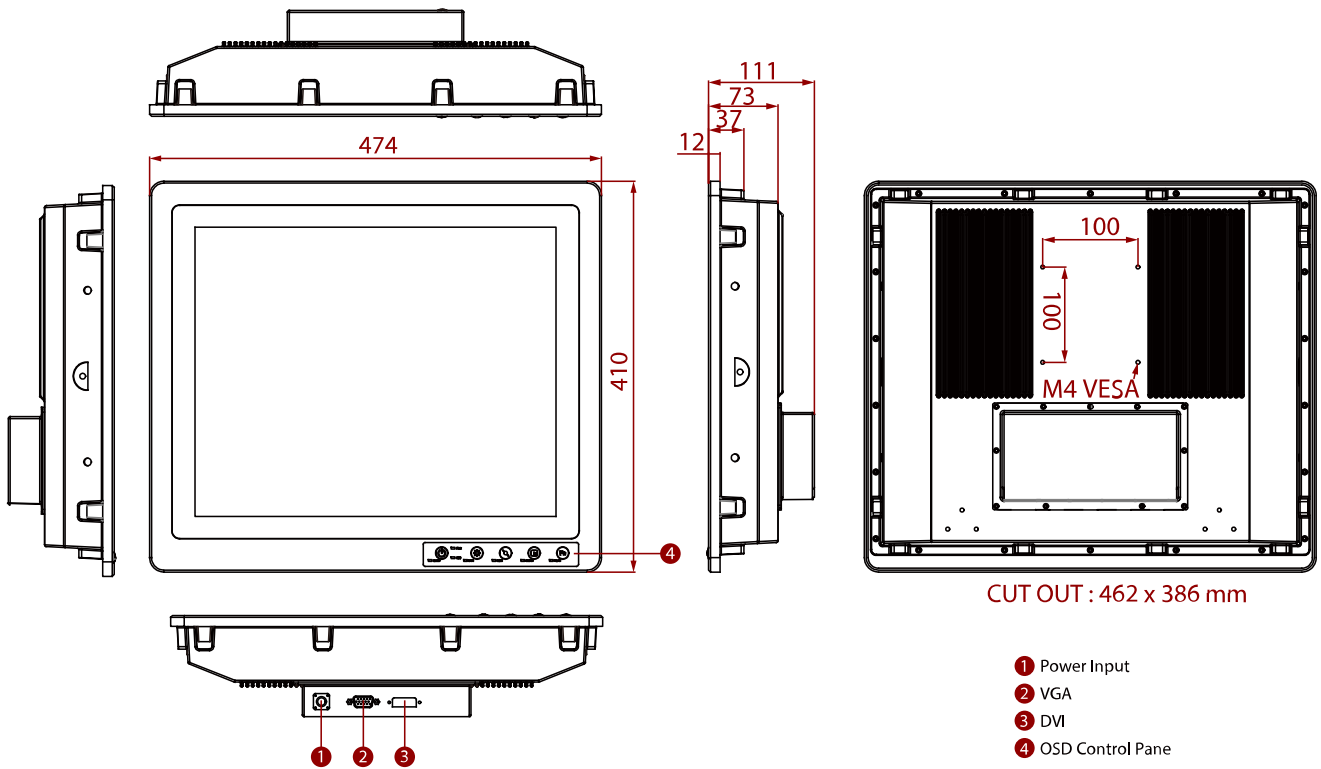

SPECIFICATIONS

顯示器			
解析度	1280x1024	尺寸	19 inches
對比度	1000:1	面版亮度	350 nits
色階	16.7M Colors	可視角	85,85,80,80
可視區	376.32x301.06 mm	類型	AR Protection Glass 5 Wires Resistive Touch (Optional) 5 Wire Resistive with EMI Mesh Filter (Optional) EMI Glass (Optional)
環境			
工作濕度	10% to 95% RH	工作溫度	-40°C~70°C
儲存溫度	-40°C~70°C	衝擊	Operating:30g for 18ms
振動	Operating: 1.60/1.96/2.18 g rms for XYZ / 5-500Hz		
符合法規			
MIL-STD 461E/F	RE101 / RE102 CE101 / CE102 with EMI Glass / Touch(Optional) RS101 / RS 103 CS101 / CS 106 / CS 109 / CS 114 / CS 115 / CS 116	MIL-STD 810F/G	Vibration Method 514.5 Humidity Method 507.4 Transit Drop Method 516.5
認證			
認證	CE, FCC		
訊號埠			
序列埠	1 x RS232 Remote Control (Optional)	影像	1 x D-Sub 15 VGA 1 x DVI-D
機構			
外觀尺寸	474 x 410 x 111 mm	安裝	VESA Mount/ Wall Mount
外殼	Metal Housing with Aluminum Bezel	冷卻系統	Fanless Design
配件			
配件	User Manual AC Adapter 12V/ 84W Open Wire Cable Power Converter Cable, 0.15m		

VGA, 1.8m
 DVI Cable, 1.8m
 COM Cable, 1.8m

電源

電源規格 9~36V DC Power input with isolation

控制

按鈕 8 key:
 Power
 Menu
 Auto
 Volume Up/ Swap
 Volume Down/ PIP
 Brightness Up
 Brightness Down
 LED Adjustment

DIMENSIONS UNIT:MM