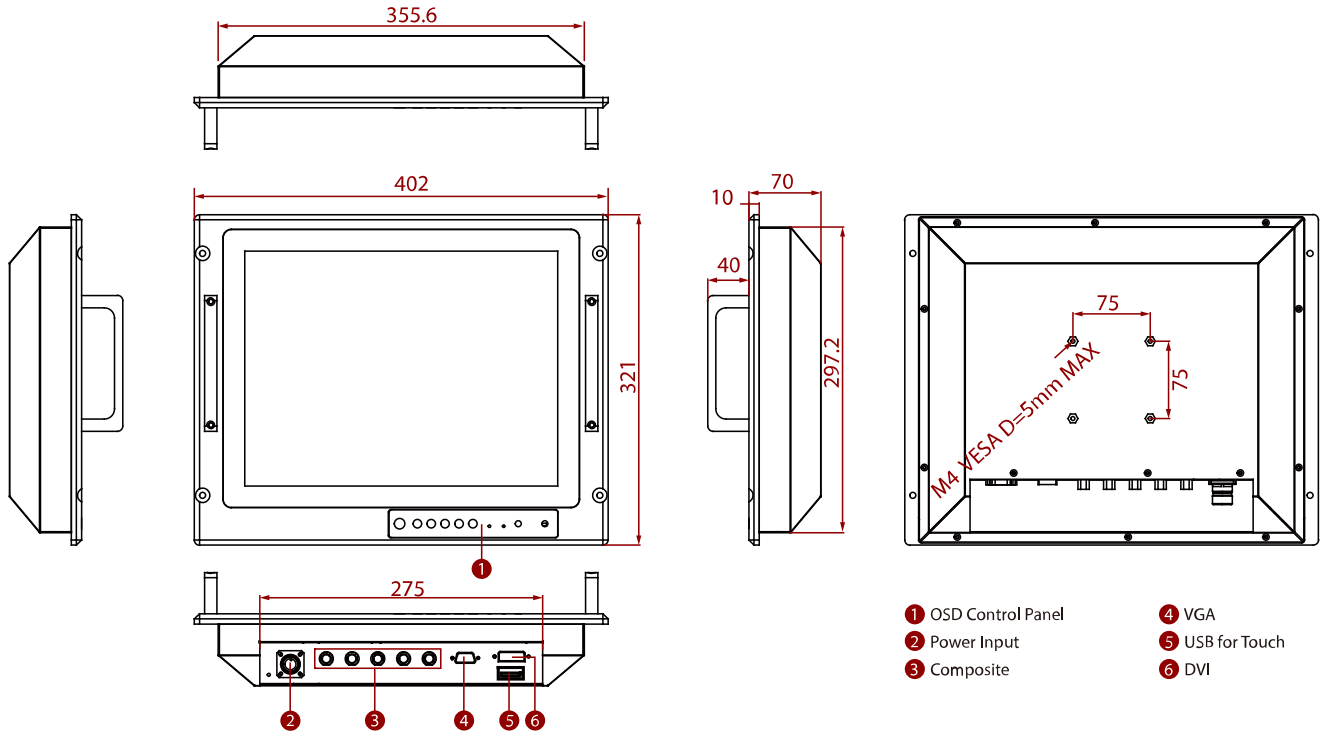

R15L600-MLA3FP

15" 投射電容機架式軍規等級顯示器

KEY FEATURES

- 15", 1024 x 768 解析度
- 符合MIL-STD 810G / MIL-STD 461E
- 機架安裝機械設計, 支持VESA安裝
- 投射電容多點觸控螢幕
- 軍規級電源連接器 (MIL-DTL-38999 / 1)
- AC 100~240V, 通用, ±10%; DC 9~36V, ±10% (可選)
- 方便的螢幕顯示控件

SPECIFICATIONS

顯示器			
解析度	1024x768	尺寸	15 inches
對比度	2500:1	面版亮度	500 nits
色階	16.7M Colors	可視角	88,88,88,88
可視區	304.1x228.1 mm	類型	Projected Capacitive Multi Touch Screen PCAP with With ITO Flim (Optional)
環境			
工作濕度	10% to 95% RH	工作溫度	-20°C~60°C
儲存溫度	-30°C~70°C		
符合法規			
MIL-STD 461E/F	RE101 / RE102 CE101 / CE102 with EMI Glass / Touch(Optional) RS101 / RS 103 CS101 / CS 106 / CS 109 / CS 114 / CS 115 / CS 116	MIL-STD 810F/G	Vibration Method 514.5 Humidity Method 507.4 Transit Drop Method 516.5
認證			
認證	CE, FCC		
訊號埠			
USB埠	1 x USB for Touch	影像	1 x VGA 5 x BNC (R,G,B,H,V) 1 x DVI-D
機構			
外觀尺寸	402 x 321 x 70 mm	安裝	Rack Mount/ VESA Mount
外殼	Metal Housing with Aluminum Bezel	冷卻系統	Fanless Design
配件			
配件	1 x User Manual(Hardcopy) 1 x Power Cord MIL-DTL-38999/1 1 x VGA Cable 1 x DVI Cable 1 x VGA to 5 BNC Shielding Cable		
電源			
電源規格	AC 100~240V, Universal, ±10%		

DC 9~36V, ±10% (Optional)

控制

按鈕

7 key:
Power
Decrease
Increase
Exit/ Auto
Menu
Day/ Night
Lock/ Unlock

DIMENSIONS UNIT:MM

NOTE

1. The product shown in this datasheet is a standard model. For diagrams that contain customized or optional I/O, please contact the Winmate Sales Team for more information.