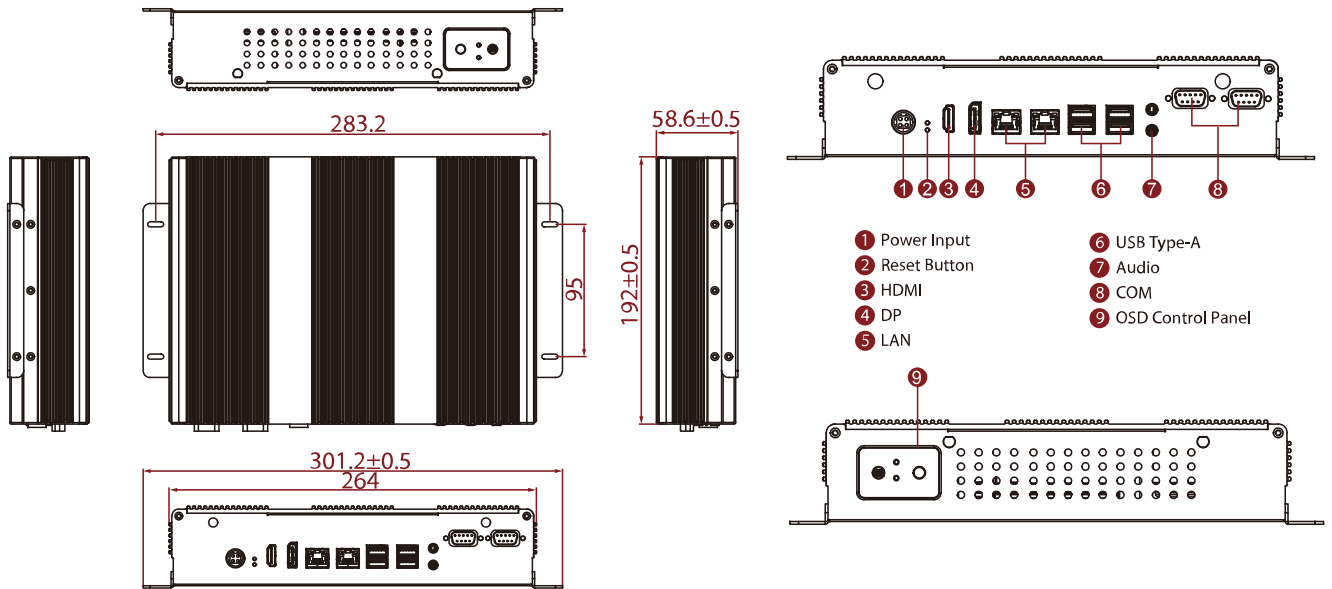

SPECIFICATIONS

系統規格			
處理器	Intel® Core™ i7-7700T (8M Cache, 2.9 GHz up to 3.80 GHz) Intel® Core™ i5-7500T (6M Cache, 2.7GHz up to 3.30 GHz) Intel® Core™ i3-7100T (4M Cache, 3.34 GHz)	晶片組	Intel® C236
記憶體	1 x SO-DIMM, DDR4 2400 MHz, 4GB 8GB (Optional) 16GB (Optional) 32GB (Optional) 2 x SO-DIMM, up to 64GB (Optional)	儲存空間	1 x M.2 2242 B-key SSD 128GB. M.2 2242 B-key SSD Up to 512GB. (Optional) 1 x 2.5" SSD / HDD (Optional) 2 x SATA III support RAID 0,1 (Optional)
以太網控制器	2 x Intel® Gigabit Ethernet Controller	安全支援	TPM 2.0
作業系統	Windows 10 IoT Enterprise (Optional) Linux Ubuntu 18.04 (Optional) Linux Ubuntu 20.04 (Optional)	無線通訊網路	Support (Optional)
藍牙	Support (Optional)		
機構			
外觀尺寸	301.2 x 58.6 x 192 mm	安裝	Desk Mounting
外殼	Metal Housing	冷卻系統	Fan design
環境			
工作濕度	10% to 90% (non-condensing)	工作溫度	0~50°C
儲存溫度	-10~60°C		
認證			
認證	CE, FCC		
訊號埠			
電源輸入	1 x 12V DC, Din4 pin connector	USB埠	4 x USB3.0 (Type-A)
序列埠	1 x RS232/422/485 (Default RS232) 1 x RS232	影像	1 x DP1.2 1 x HDMI 1.4 (Optional)
音訊	1 x Mic in 1 x Line out	擴充端口	2 x M.2 slot(1 for WiFi, 1 for SSD) 1 x PCIe x 16 (Optional)
有線網路	2 x Giga LAN RJ45 Connector	指示燈	1 x LED Indicator for power 1 x LED Indicator for storage
控制			
按鈕	1 x Power Button		

1 x Reset Button

配件

配件
100~240V AC to DC Adapter
Power Cord
Driver CD & Manual

電源

電源規格 12V DC (Lockable Power Jack) 電源適配器 12V 120W

DIMENSIONS UNIT:MM

Winmate IK70SB7-111

NOTE